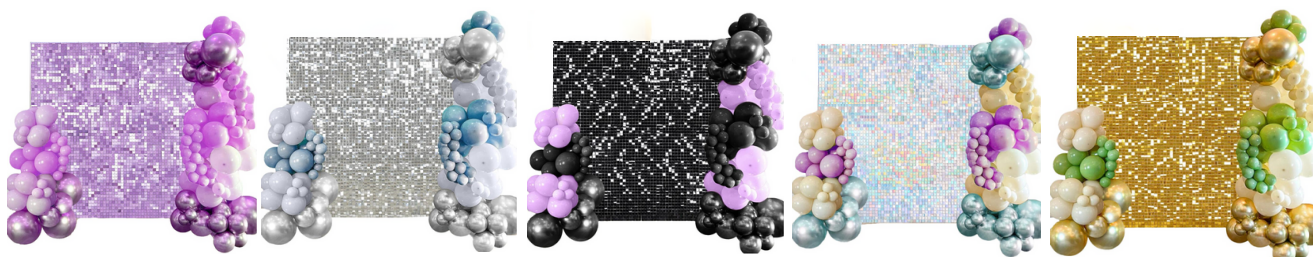

BACKDROP SCINTILLANT

Réf: O72

Taille : 274 x 121 cm. Support en métal extensible non compris (conseillé)

Nombreuses couleurs : Violet, rose fushia, rouge, noir, sirène, doré clair, doré, argenté