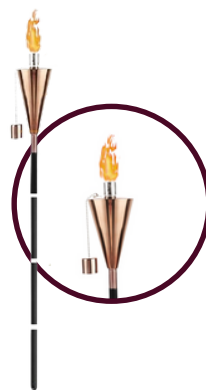

Inclus le combustible

TORCHE INOX

Réf: 106

Torche acier inoxydable, or rose.
1m39 H, autonomie 7 heures

Inclus le combustible

FUMIGÈNE

Réf: O24

Indispensable pour une gender reveal, préparez la baby shower parfaite !