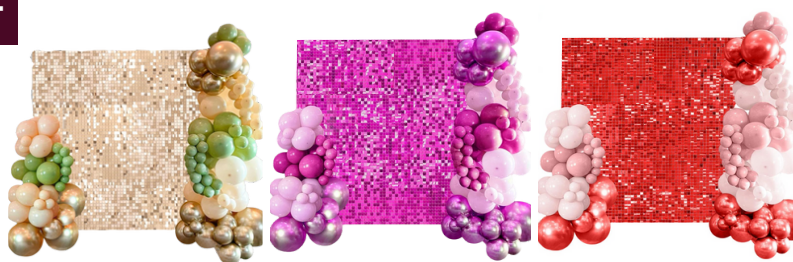

BACKDROP SCINTILLANT

Réf: O72

Taille : 274 x 121 cm. Support en métal extensible non compris (conseillé)

Nombreuses couleurs : Violet, rose fushia, rouge, noir, sirène, doré clair, doré, argenté